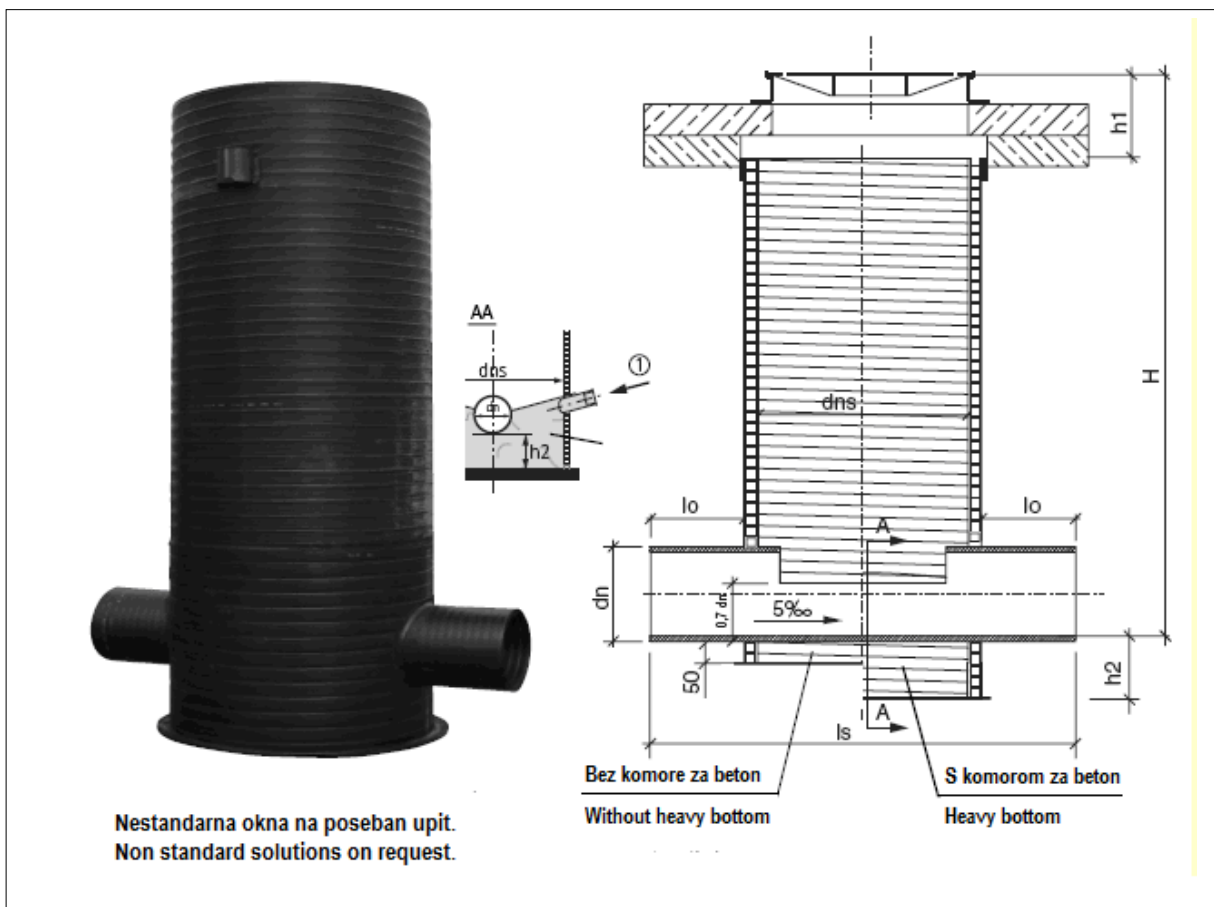

PE-OKNA ZA KANALIZACIJU

tip PEO

dns (mm)	dn (mm)	h1 (mm)	h2 (mm)	lo (mm)	ls (mm)
600	110	350	300	300	1280
600	160	350	300	300	1280
600	200	350	300	300	1280
600	250	350	300	300	1280
600	300	350	300	300	1280
600	400	350	300	300	1280
800	110	350	300	350	1600
800	160	350	300	350	1600
800	200	350	300	350	1600
800	250	350	300	350	1600

dns (mm)	dn (mm)	h1 (mm)	h2 (mm)	lo (mm)	ls (mm)
800	300	350	300	350	1600
800	400	350	300	350	1600
800	500	350	300	450	1800
1000	110	350	300	350	1820
1000	160	350	300	350	1820
1000	200	350	300	350	1820
1000	250	350	300	400	1920
1000	300	350	300	400	1920
1000	400	350	300	430	2000
1000	500	350	300	500	2120